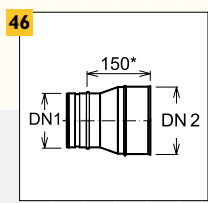

Razširitev v sistemu Prima Plus

DN (mm)	80	100	113	120	130	140	150	160	180	200	230	250	300	350
80	607495 4037494282977	607496 4037494282984	607497 4037494283004	607499 4037494283035	607500 4037494283042	607502 4037494283073	607503 4037494283103	607504 4037494283110	607505 4037494283127	607506 4037494283134	607507 4037494283158	607508 4037494283172	607509 4037494283189	607510 4037494283199
100	31,00 EUR	31,00 EUR 607498 4037494283011	33,00 EUR 607499 4037494283028	36,00 EUR 409276 4037494283059	38,00 EUR 409277 4037494283085	34,00 EUR 607501 4037494283066	33,00 EUR 409282 4037494283097	34,00 EUR 409281 4037494283867	38,00 EUR 409283 4037494283881	35,00 EUR 409284 4037494283905	38,00 EUR 409285 4037494283929	38,00 EUR 409286 4037494283953	35,00 EUR 409287 4037494283977	38,00 EUR 409288 4037494284011
113		23,00 EUR	22,00 EUR	23,00 EUR	23,00 EUR	23,00 EUR	23,00 EUR	23,00 EUR	23,00 EUR	23,00 EUR	23,00 EUR	23,00 EUR	23,00 EUR	23,00 EUR
120				22,00 EUR	22,00 EUR	22,00 EUR	22,00 EUR	22,00 EUR	22,00 EUR	22,00 EUR	22,00 EUR	22,00 EUR	22,00 EUR	22,00 EUR
130														
140														
150														
160														
180														
200														
230														
250														
300														
350