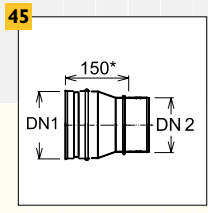

DN (mm)	80	100	113	120	130	140	150	160	180	200	230	250	300	350
80														
100	607517 4037494493878 31,00 EUR	607519 4037494282786 21,00 EUR	607543 4037494282809											
113	607518 4037494493885 31,00 EUR	607542 4037494282793 21,00 EUR	607521 4037494282823	607535 4037494282830										
120	607541 3831054750248 33,00 EUR	607520 4037494282816 32,00 EUR	607547 3831054750309	607548 3831054750316	607549 3831054750323									
130	607544 3831054750279 34,00 EUR	607520 4037494282816 33,00 EUR	607521 4037494282823	607535 4037494282830	607548 3831054750316	607549 3831054750323								
140	607545 3831054750286 36,00 EUR	607546 3831054750293 35,00 EUR	607547 3831054750309	607548 3831054750316	607549 3831054750323									
150	607550 3831054750330 39,00 EUR	607551 3831054750347 39,00 EUR	607552 3831054750354	607536 4037494282847	607522 4037494282854	607553 4037494813904								
160		607554 3831054750378 40,00 EUR	607537 3831054750804	607555 3831054750385	607556 4037494282861	607557 4037494813911	607523 4037494282878							
180		607558 3831054750415 42,00 EUR	607559 3831054750422	607560 3831054750439	607524 4037494282885	607561 4037494813928	607525 4037494282892	607526 4037494499030						
200				607562 3831054750453	607563 3831054750460	607564 3831054750477	607527 4037494282908	607565 4037494813935						
230				39,00 EUR	41,00 EUR	41,00 EUR	607566 3831054750491	607567 3831054750507		607529 4037494493977				
250							39,00 EUR	39,00 EUR		25,00 EUR				
300									607530 4037494282946	607531 4037494282953	607532 4037494151280			
350									41,00 EUR	42,00 EUR	26,00 EUR			
									607569 3831054750521	607570 3831054750538	607571 3831054750552	607533 4037494282960		
									42,00 EUR	41,00 EUR	45,00 EUR			
									607571 3831054750545	607572 3831054750552	607573 3831054750569	607574 3831054750576		
									44,00 EUR	42,00 EUR	41,00 EUR	41,00 EUR	45,00 EUR