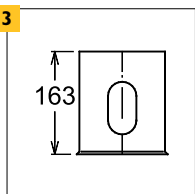

Podstavek kondenzne posode	šifra izdelka	607634	607635	607636	607637	607638	607639
EAN koda	4037494917077	4037494917084	4037494917091	4037494917107	4037494917114	4037494917121	
cena v EUR	11,80	12,10	12,20	10,60	12,60	13,20	
masa v kg	0,160	0,210	0,230	0,249	0,270	0,290	
A [mm]	60	73	73	73	73	73