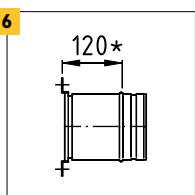

Podaljšek na peč	šifra izdelka	607368	607369	607370	607371	607372	607373
EAN koda	4037494493014	4037494493021	4037494152959	4037494406915	4037494152966	4037494493038	
cena v EUR	22,70	23,20	23,60	24,20	24,70	25,50	
masa v kg	-	-	0,328	0,343	0,372	0,398