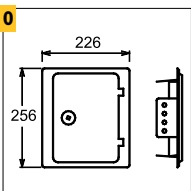

10	Vratca SOS nerjavna	šifra izdelka	409343	409343	409343	409343	409343	-
		EAN koda	4037494267769	4037494267769	4037494267769	4037494267769	4037494267769	-
		cena v EUR	46,50	46,50	46,50	46,50	46,50	-
		masa v kg	1,30	1,30	1,30	1,30	1,30	-
		B	225	225	225	225	225	-
		H	285	285	285	285	285	-
		BI/HI	140/200	140/200	140/200	140/200	140/200	-