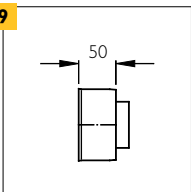

9	Pokrov priključka	šifra izdelka	606940	606941	606942	606943	606944	606945
		EAN koda	4037494152096	4037494152102	4037494152119	4037494498200	4037494152126	4037494492246
		cena v EUR	12,00	12,40	12,70	13,10	13,40	13,70
		masa v kg	0,102	0,141	0,169	0,177	0,198	0,219