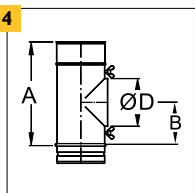

T kos 90° za RA	šifra izdelka	607341	607342	607343	607344	607345	607346
EAN koda	4037494146705	4037494146712	4037494146729	4037494406908	4037494146736	4037494916971	
cena v EUR	26,90	28,00	28,70	29,00	29,40	30,70	
masa v kg	0,360	0,461	0,527	0,559	0,606	0,70	
A [mm]	283	283	283	283	283	283	
B [mm]	115	115	115	115	115	137	
D [mm]	80	100	113	120	130	140