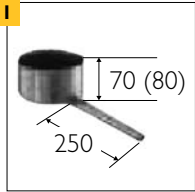

premer Ø v mm	80	100	113	120	130	140

Kondezna posoda z odvodom	šifra izdelka	606926	606927	606928	606929	606930	606931
EAN koda	4037494146323	4037494146330	4037494146347	4037494415832	4037494146354	4037494415856	
cena v EUR	14,80	15,30	15,50	16,00	16,30	17,00	
A	70	70	70	70	70	70	70
B	240	240	240	240	240	240	240
d	18	18	18	18	18	18	18
masa v kg	0,30	0,33	0,37	0,41	0,45	0,49