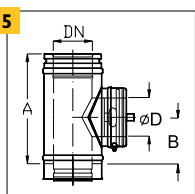

Čistilni element z vratci W/n	šifra izdelka	607888	607889	607890	607891	607892	607893
5	EAN koda	4037494165188	4037494165195	4037494905166	4037494905173	4037494905180	4037494905197
	cena v EUR	96,90	105,70	125,50	130,30	140,00	145,10
	masa v kg	1,97	2,27	1,76	2,21	2,46	4,19
	A [mm]	288	288	455	455	455	455
	B [mm]	121	121	206	206	206	206
	D [mm]	80	100	130	150	150	150