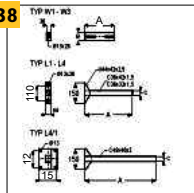

Podaljšek stenskega držala

38