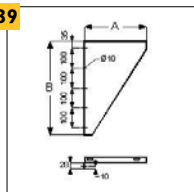

Konzolna pločevina

39