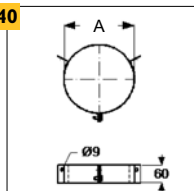

Objemka s peresi

40

šifra izdelka	-	-	608825	608826	608827	608828
EAN koda	50359844157713	5035944157737	5035944157768	5035944157775	5035944157782	5035944157799
cena v EUR	-	-	15,71	16,95	17,19	17,43
masa v kg	0,44	0,47	0,50	0,54	0,58	0,61
A	130	150	180	200	230	250