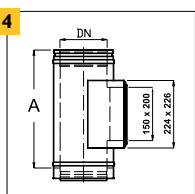

Čistilni element z vratci D	šifra izdelka	-	-	607874	607875	607876	607877
4	EAN koda	-	-	4037494900826	4037494900833	4037494900840	4037494900857
	cena v EUR	-	-	150,80	153,60	152,00	161,30
	masa v kg	-	-	2,55	2,83	2,90	3,43
	A [mm]	-	-	455	455	455	455