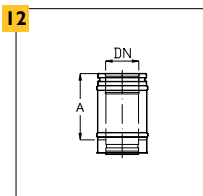

šifra izdelka	608018	608019	608020	608021	608022	608023
EAN koda	4037494164884	4037494164891	4037494164907	4037494164914	4037494164921	4037494164938
cena v EUR	23,40	25,00	27,40	29,30	31,90	33,50
masa v kg	0,97	1,15	1,42	1,59	1,86	2,04
A [mm]	205	205	205	205	205	205