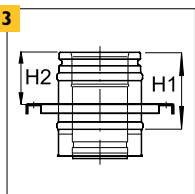

Vmesna plošča	šifra izdelka	607856	607857	607858	607859	607860	607861
3	EAN koda	4037494917855	4037494917862	4037494917879	4037494917886	4037494917893	4037494164181
	cena v EUR	71,90	75,90	82,30	89,10	95,50	101,60
	masa v kg	1,65	2,07	2,69	3,11	3,73	4,15
	H1 [mm]	155	155	155	155	155	155
	H2 [mm]	97	97	97	97	97	97