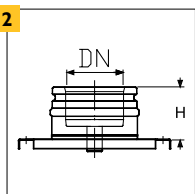

Dno z odvodom kondenza	šifra izdelka	607800	607801	607802	607803	607804	607805
2	EAN koda	4037494917800	4037494917817	4037494917824	4037494917831	4037494917848	4037494163849
	cena v EUR	45,50	48,60	53,50	58,50	64,10	74,70
	masa v kg	1,34	1,68	2,19	2,53	3,03	3,37
	H [mm]	97	97	97	97	97	97