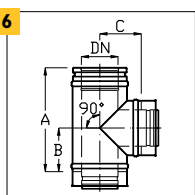

T kos 90°	šifra izdelka	607926	607927	607928	607929	607930	607931
6	EAN koda	4037494908372	4037494908389	4037494908396	4037494908402	4037494908419	4037494908426
	cena v EUR	69,80	75,50	93,90	102,40	120,70	129,40
	masa v kg	1,63	1,95	3,42	3,88	4,57	5,04
	A [mm]	288	288	455	455	455	455
	B [mm]	126	126	209	209	209	209
	C [mm]	105	115	130	140	155	165