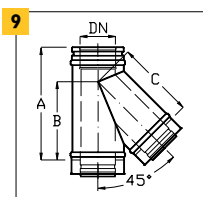

šifra izdelka	607970	607971	607972	607973	607974	607975
EAN koda	4037494166154	4037494166161	4037494166178	4037494166185	4037494166192	4037494166208
cena v EUR	97,80	110,90	139,20	156,80	174,00	193,30
masa v kg	1,85	2,47	4,11	4,63	5,37	6,80
A [mm]	330	355	455	455	455	530
B [mm]	218	246	328	329	322	378
C [mm]	219	245	328	328	325	376

Osnovna cev 955 mm