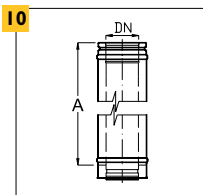

šifra izdelka	607986	607987	607988	607989	607990	607991
EAN koda	4037494164570	4037494164587	4037494164594	4037494164600	4037494164617	4037494164624
cena v EUR	54,00	58,00	65,00	78,00	94,00	102,00
masa v kg	3,99	4,73	5,84	6,58	7,69	8,43
A [mm]	955	955	955	955	955	955
ext. Ø	130	150	180	200	230	250

Osnovna cev 455 mm