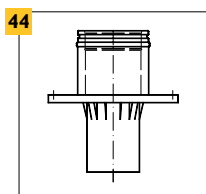

Prehodni kos

UNI-ICS 25

šifra izdelka	608395	608396	608397	608398	608399	608400	608401	608402
EAN koda	4037494499795	4037494499801	4037494499818	4037494499825	4037494499832	4037494499849	4037494499856	4037494499863
cena v EUR	72,00	76,00	82,00	87,40	92,40	111,90	127,80	144,00
masa v kg	4,020	4,230	4,510	5,050	5,240	7,540	9,180	10,500

premer Ø ICS v mm	130	150	180	180	200
premer Ø ABSOLUT v mm	120	140	160	180	200