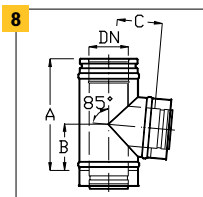

šifra izdelka	607954	607955	607956	607957	607958	607959
EAN koda	4037494167342	4037494167359	4037494167366	4037494167373	4037494167380	4037494167397
cena v EUR	77,30	83,70	104,40	114,00	134,40	144,10
masa v kg	1,63	1,95	3,42	3,88	4,57	5,04
A [mm]	288	288	455	455	455	455
B [mm]	126	126	240	240	240	240
C [mm]	111	122	138	149	165	176

T kos 45°