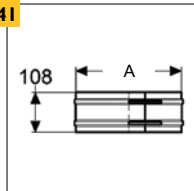

Objemka široka, statična

41

šifra izdelka	608442	608443	608444	608445	608446	608447
EAN koda	4037494178027	4037494178034	4037494178041	4037494178058	4037494178065	4037494178072
cena v EUR	9,20	9,50	10,00	10,40	10,80	11,20
masa v kg	0,29	0,32	0,36	0,38	0,43	0,45
A	130	150	180	200	230	250