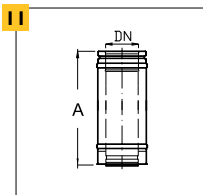

šifra izdelka	608002	608003	608004	608005	608006	608007
EAN koda	4037494164730	4037494164747	4037494164754	4037494164761	4037494164778	4037494164785
cena v EUR	38,00	40,00	42,00	49,00	52,00	58,00
masa v kg	1,98	2,34	2,89	3,26	3,80	4,17
A [mm]	455	455	455	455	455	455

Osnovna cev 205 mm